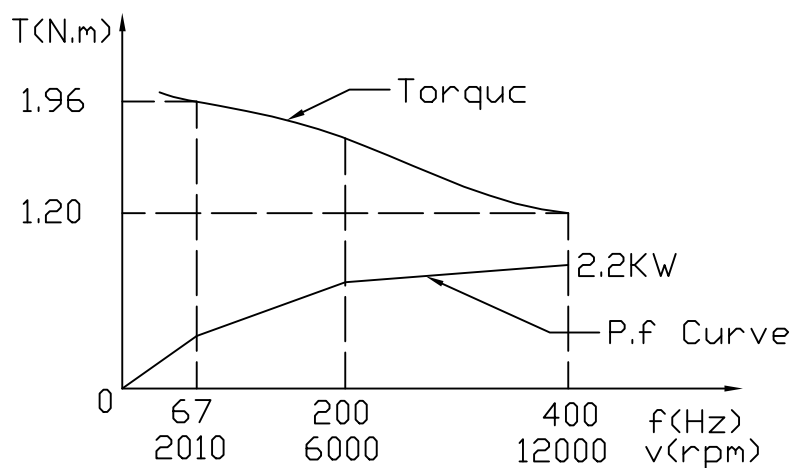

GDK80-12Z/2.2  
220V 6.4A 4P

四方V350-2S0022变频器频压曲线  
SUNFAR V350-2S0022/U.f Curve

扭矩/功率曲线

TA:20°C    Serv:S1    Water cooling