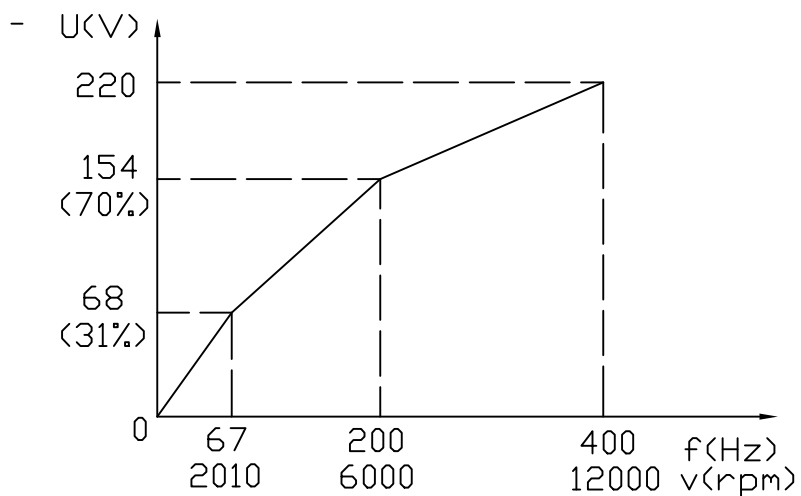

GDK80-12Z/2.2  
220V 6.4A 4P

四方V350-2S0022变频器频压曲线  
SUNFAR V350-2S0022/U.f Curve

扭矩/功率曲线

TA:20°C    Serv:S1    Water cooling