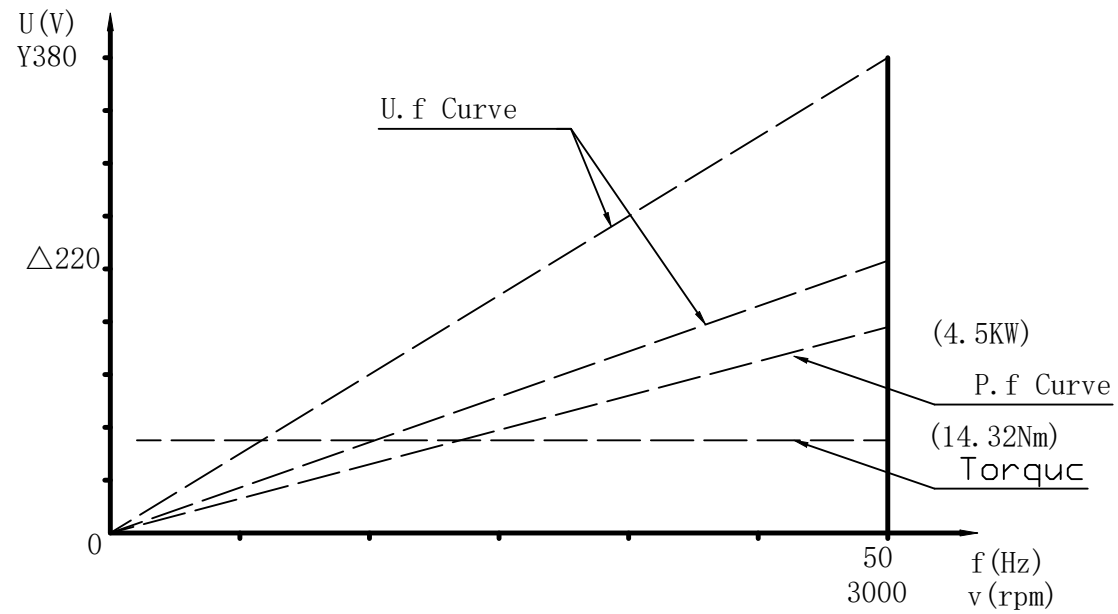

GDF71-3Z/4.5
Y: 380V 11.0A
 Δ : 220V 19.05A
50Hz 3000rpm 2P

TA:20°C

Serv:S1

air cooling