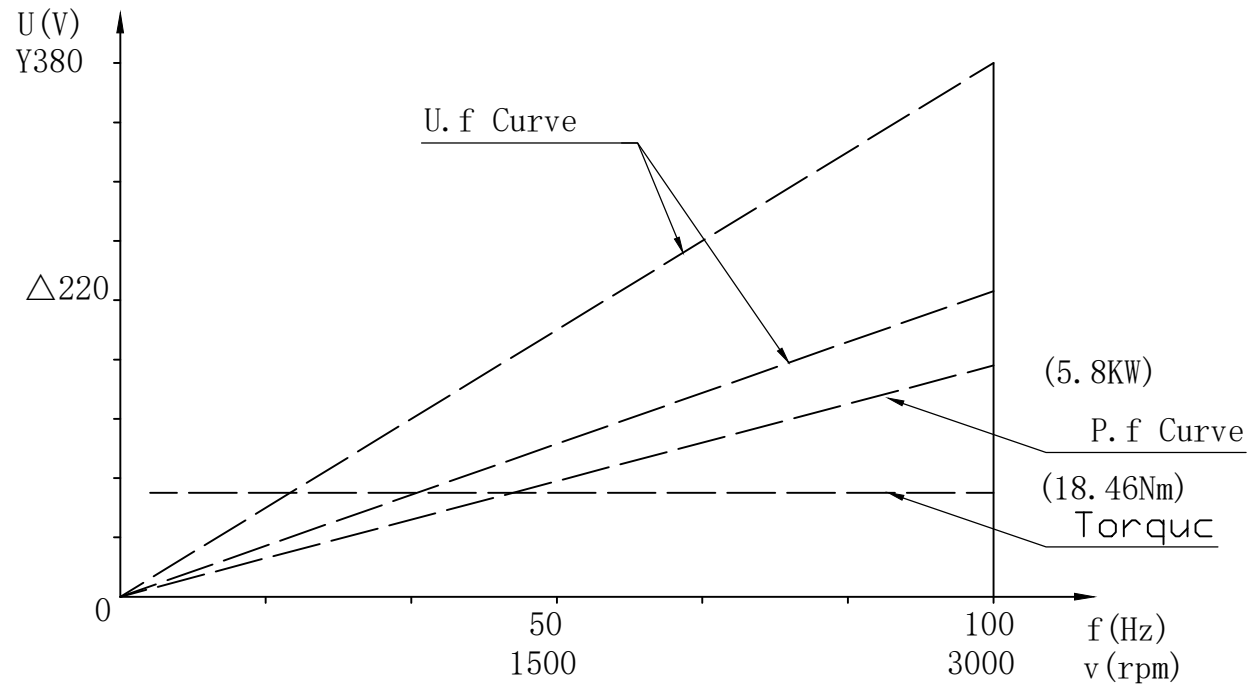

GDF71-3Z/5.8  
Y: 380V 12.4A  
 $\Delta$ : 220V 21.47A  
100Hz 3000rpm 4P

TA:20°C

Serv:S1

air cooling