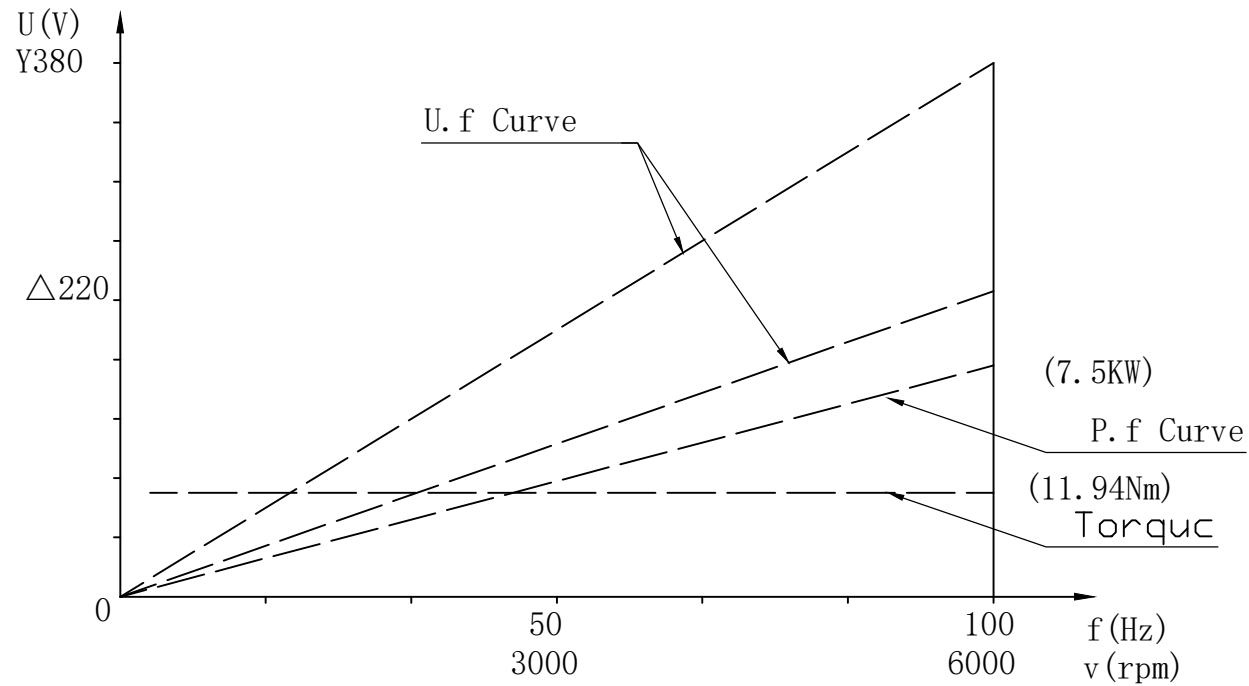

GDF71-6Z/7.5B
Y: 380V 17.5A
 Δ : 220V 30.3A
100Hz 6000rpm 2P

TA:20°C

Serv:S1

air cooling