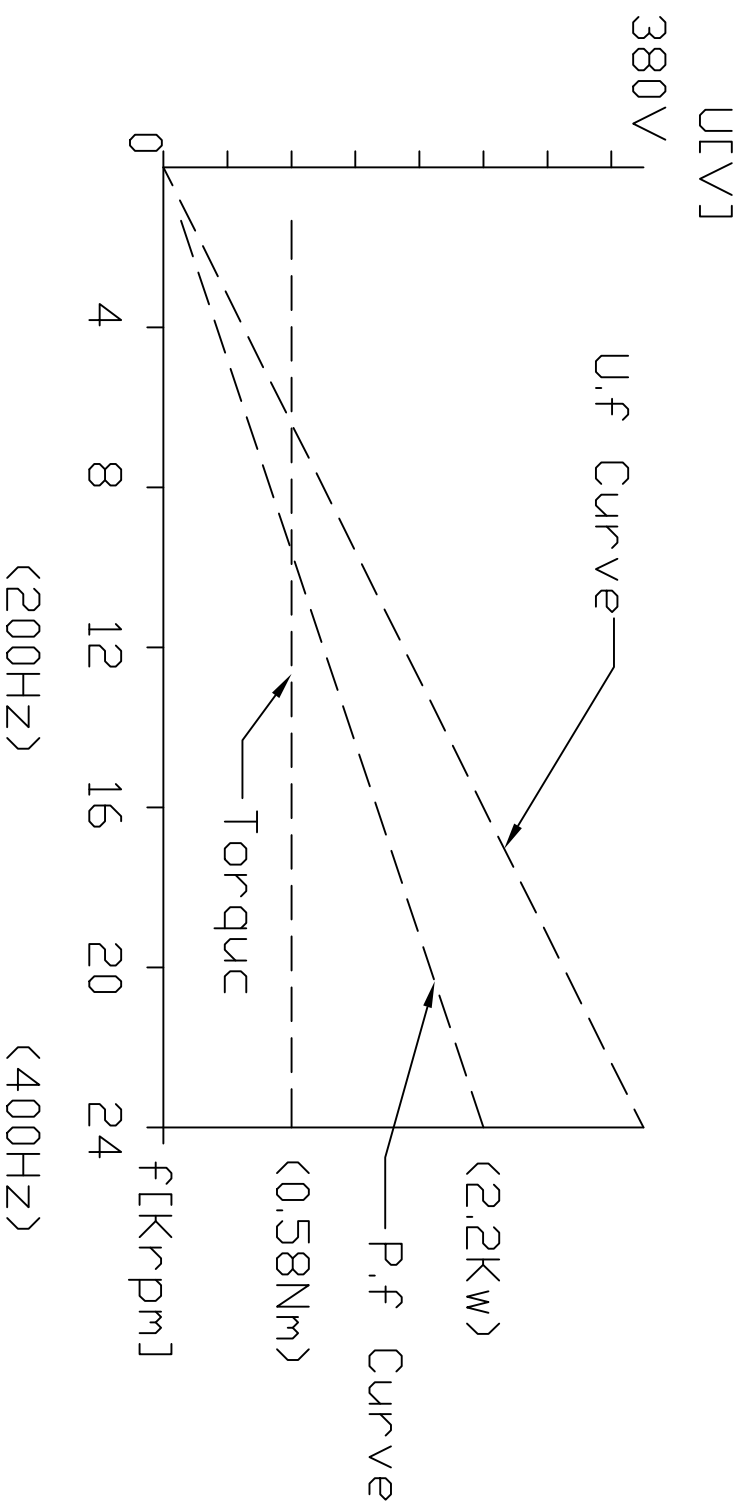

GDF80-24Z/2.2
380V 4.4A 2P

TA:20°C Serv:SI air cooling