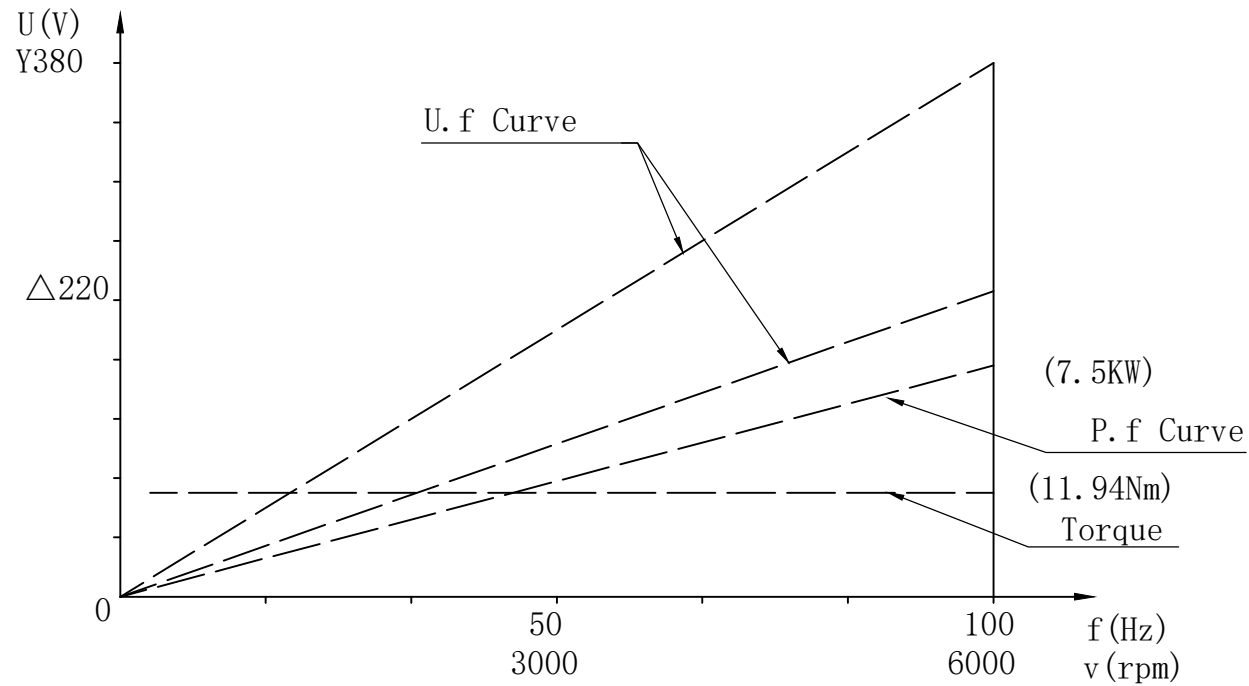

GDF71-6Z/7.5
Y: 380V 17.5A
 Δ : 220V 30.3A
100Hz 6000rpm 2P

TA:20°C

Serv:S1

air cooling